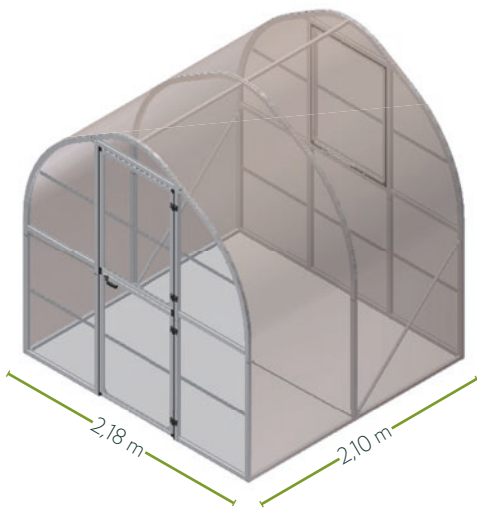

## GRÜNER BOGEN Norma

- **Stabiles Gewächshaus mit erweiterbarer Länge**
- **Profiqualität**
- **Einfacher Aufbau**
- **Klöntür und Fenster**

**MADE IN GERMANY**

**Gemüse- und Blumenanzucht**

**Für die Hobbygärtner gibt es jetzt ein neues Gewächshaus-System – 'GRÜNER BOGEN'.**

**Gewächshaus-Bausatz:** Das System besteht aus 6 mm ISO-Hohlkammerplatten für die Vorder- und Rückseite und eine 200µm Gewächshausfolie für die Bedachung. Diese Kombination hat schon seit Jahrzehnten bestand im Profi-Gewächshausbau. Eine stabile Aluminium-Konstruktion bildet die Basis für den Gewächshaus-Rahmen. Die Profile lassen sich einfach und schnell zusammensetzen.

**Bedachung:** Nutzen Sie die Vorteile einer transparenten 200µm starken Gewächshausfolie als Dachmaterial. Einfache Montage, UV-Beständig, bei Bedarf schnell und einfach kostengünstig austauschbar.

**Erdanker-System:** Eine Bodenbefestigung kann mit sogenannten Erdankern direkt auf einem ebenen, vorverdichteten Untergrund erfolgen.

**Baugröße:** Die Basis-Baugröße ist 2,18 m x 2,10 m = 4,57 m<sup>2</sup>. Das Grundgerüst kann auf bis zu 5,10 m Länge in 1 m Schritten einfach erweitert werden.

**POPPE** Gewächshausbau GmbH & Co. KG